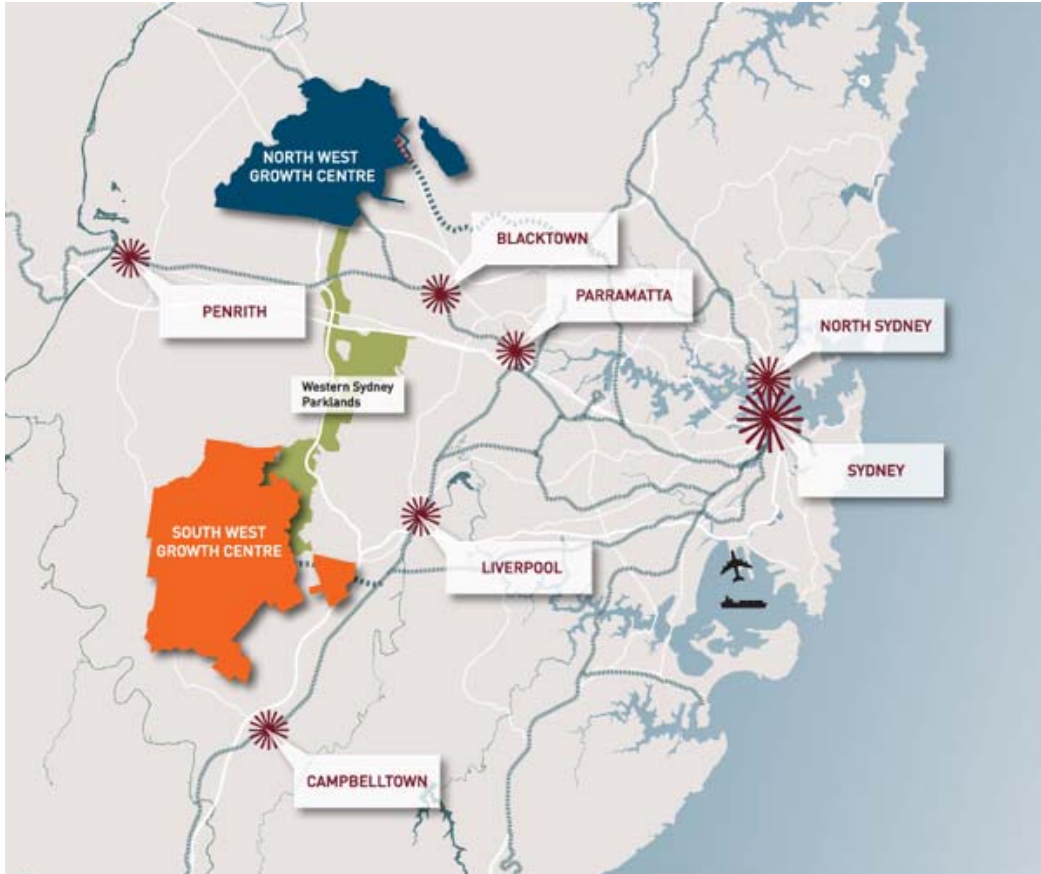

發展中心委員會是新南威爾士州政府機構，旨在協調規劃與基礎設施，盡可能快地為新的住房、工作場所提供土地。

這片土地所在的區域稱為西北區發展中心 (**North West Growth Centre**) 和西南區發展中心 (**South West Growth Centre**) 如下地圖所示。

此委員會將在未來 25 年或者更長時間內使用一個稱為區域規劃的新方法，目的是在這些地區內重新將土地分區。這將提供能容納 181,000 個新住所、新工作場所的土地，也將為地區基礎建設提供 75 億澳元，用於資助 50 萬新居民。