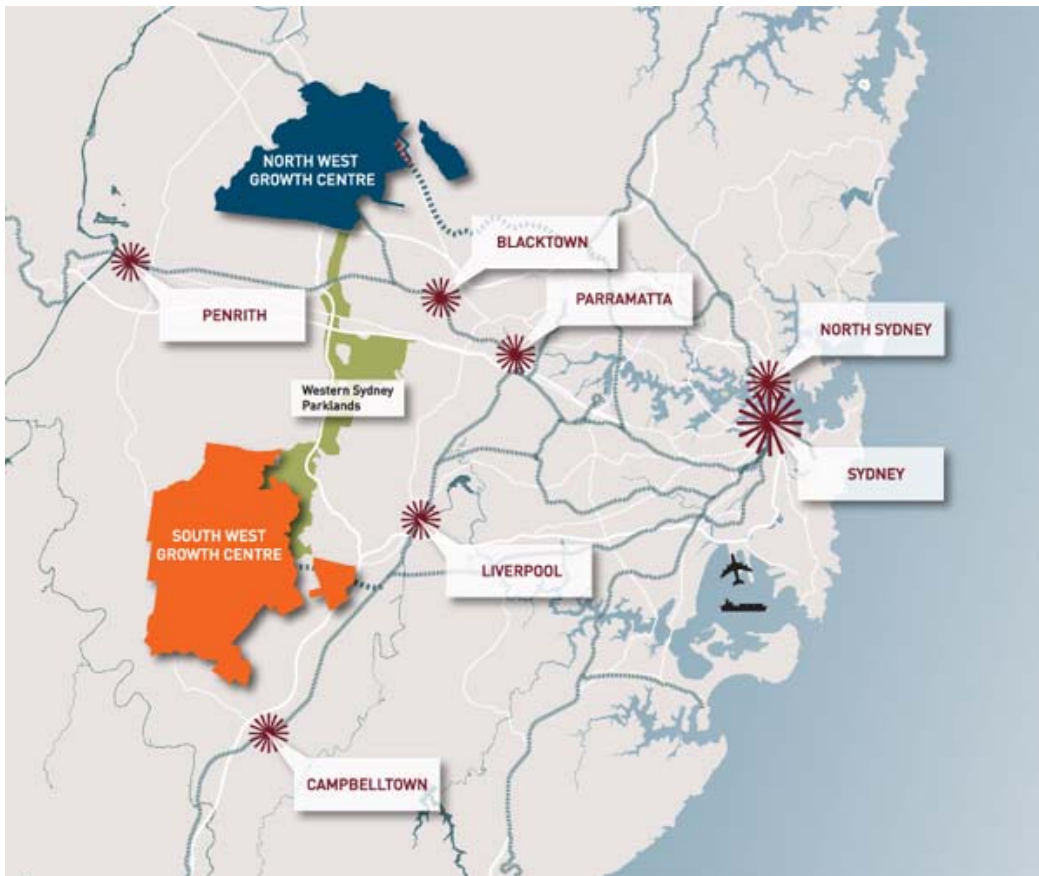

Η Επιτροπή Κέντρων Ανάπτυξης (Growth Centres Commission) είναι μια υπηρεσία της Κυβέρνησης ΝΝΟ. Συντονίζει το σχεδιασμό και την υποδομή, βοηθώντας στην παροχή οικοπεδικών εκτάσεων που μπορούν να χρησιμοποιηθούν για ανέγερση νέων κατοικιών και δημιουργία θέσεων εργασίας - όσο το δυνατόν γρηγορότερα.

Αυτές οι εκτάσεις βρίσκονται σε περιοχές που αποκαλούνται το Βορειοδυτικό Κέντρο Ανάπτυξης (**North West Growth Centre**) και το Νοτιοδυτικό Κέντρο Ανάπτυξης (**South West Growth Centre**) και εμφανίζονται στον παρακάτω χάρτη.

Η Επιτροπή θα χρησιμοποιήσει μια νέα προσέγγιση αποκαλούμενη Precinct Planning (Περιφερειακός Σχεδιασμός) για το νέο χωροταξικό χαρακτηρισμό αυτών των περιοχών κατά τα επόμενα 25 ή περισσότερα χρόνια. Αυτό θα παρέχει τη δυνατότητα ανέγερσης 181.000 νέων κατοικιών, εκτάσεις για δουλειές, και \$7,5 δισεκατομμύρια για περιφερειακή υποδομή που θα στηρίζει έως και μισό εκατομμύριο νέους κατοίκους.